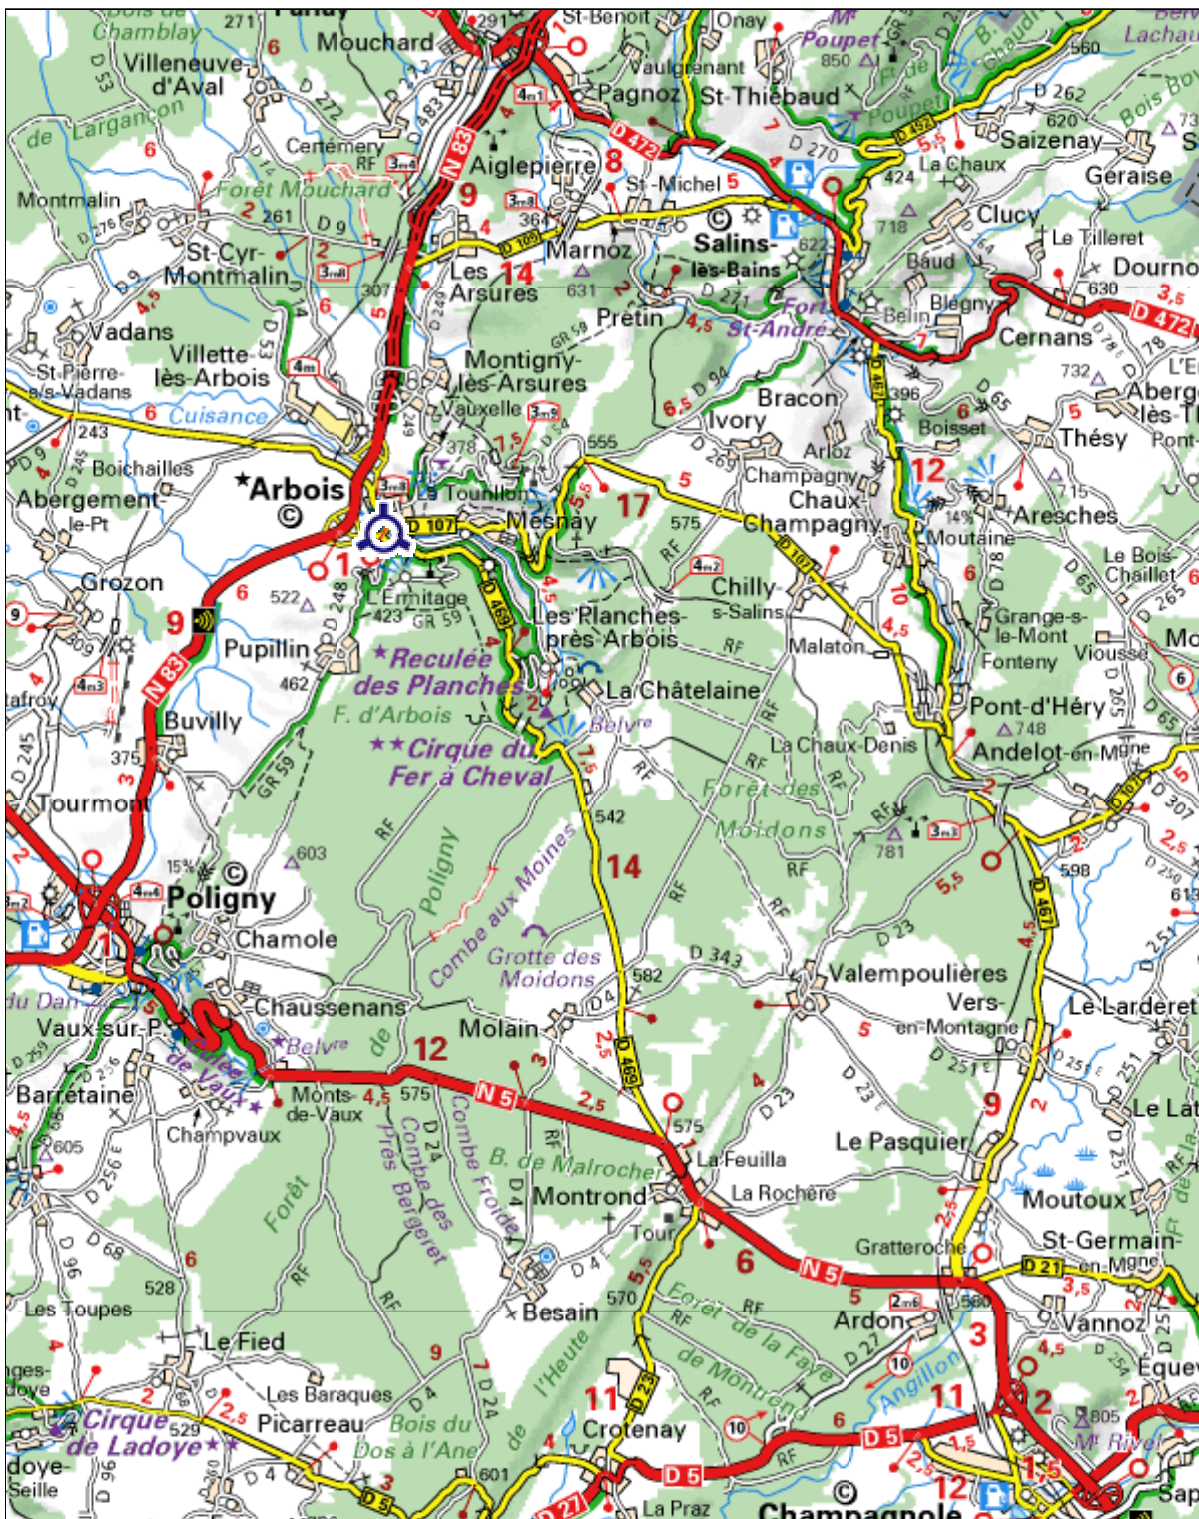

 Arbois (39600) - France

© Michelin 2010 - Mentions légales - Légende

2 km

2 mi